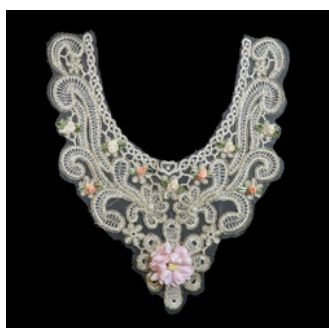

CU232

Cuello de mesh con flores bordadas 24 x 26.5 cm

Cuello de mesh con flores bordadas, material poliéster y plástico, color multicolor, medida 24 x 26.5 cm.

Presentación: Paquete con 25 piezas

<https://tienda.ganon.com/Cuello-de-mesh-con-flores-bordadas-24-x-26.5-cm>