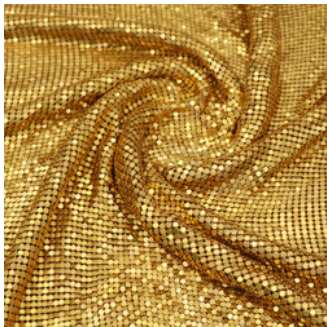

FF10

Tela malla metálica aluminio oro 145 x 45 cm

Tela de malla metálica tubular, material aluminio, color oro, largo 145 cm, ancho 45 cm, presentación paquete con 1 pieza.

Presentación: Paquete con 1 pieza

<https://tienda.ganon.com/Tela-malla-metlica-aluminio-oro-145-x-45-cm>

FF11

Adorno herraje italia oro 81 x 24 x 15 mm

Adorno herraje italia, material zamak, color oro, medida 81 x 24 mm, medida interior 15 mm, presentación paquete con 50 piezas.

Presentación: Paquete con 50 piezas

<https://tienda.ganon.com/Adorno-herraje-italia-oro-81-x-24-x-15-mm>

Todos los productos están sujetos a disponibilidad | Imágenes Ilustrativas

CDMX · Estado de México · Guadalajara · Guanajuato · Nuevo León