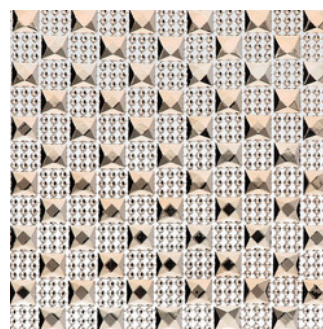

KP113R

Guía imitación piedra 115 mm

Guía imitación piedra cuadros 12 líneas, material plástico, color oro rosado, medida 115 mm.

Presentación: Paquete con 10 yardas

<https://tienda.ganon.com/Gua-imitacin-piedra-11.5-cm_3>