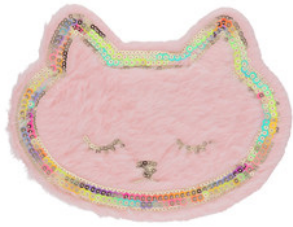

### Aplicación para coser "POP!"

Aplicación para coser "POP!", material poliéster, color multicolor, medida 15 x 22 cm.

**Presentación:** Paquete con 25 piezas

<https://tienda.ganon.com/Aplicacin-para-coser-POP>

Todos los productos están sujetos a disponibilidad | Imágenes Ilustrativas

CDMX · Estado de México · Guadalajara · Guanajuato · Nuevo León