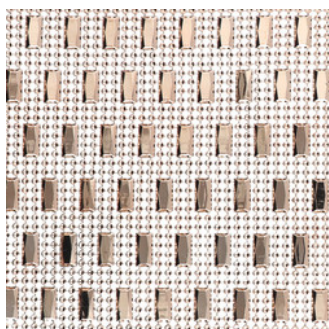

KP114R

Guía imitación piedra 115 mm

Guía imitación piedra rectangular 6 líneas, material plástico, color oro rosado, medida 115 mm.

Presentación: Paquete con 10 yardas

<https://tienda.ganon.com/Gua-imitacin-piedra-11.5-cm_5>

KP1350

Tira con piedras cuadradas 3 mm

Tira con piedras cuadradas, material latón y cristal, color oro con transparente, medida 3 mm.

Presentación: Rollo con 100 yardas

<https://tienda.ganon.com/Tira-con-pedrera-oro-con-transparente_7>

Todos los productos están sujetos a disponibilidad | Imágenes Ilustrativas

CDMX · Estado de México · Guadalajara · Guanajuato · Nuevo León