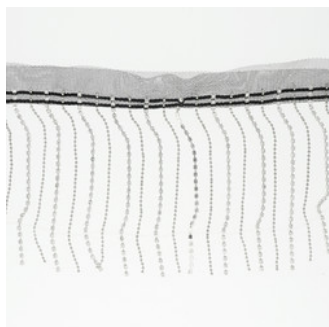

FF2

Tira con fleco de pedrería y cadena 100 mm

Tira con fleco de pedrería y cadena de bolita, material vidrio, acero y poliéster, color transparente, níquel y negro, medida de fleco 100 mm, medida de cinta 12mm, presentación paquete con 10 yardas.

Presentación: Paquete con 10 yardas

<https://tienda.ganon.com/Tira-con-fleco-de-pedreria-y-cadena-100-mm>

FF20

Adorno herraje león oro 65 x 28 x 18 mm

Adorno herraje león, material zamak, color oro, medida 65 x 28 mm, medida interior 18 mm, presentación paquete con 50 piezas.

Presentación: Paquete con 50 piezas

<https://tienda.ganon.com/Adorno-herraje-len-oro-65-x-28-x-18-mm>

FF21

Adorno herraje doble círculo oro 71 x 17 x 12 mm

Adorno herraje doble círculo, material zamak, color oro, medida 71 x 17 mm, medida interior 12 mm, presentación paquete con 50 piezas.

Presentación: Paquete con 50 piezas

<https://tienda.ganon.com/Adorno-herraje-doble-crculo-oro-71-x-17-x-12-mm>

FF22

Adorno herraje doble círculo níquel 71 x 17 x 12 mm

Adorno herraje doble círculo, material zamak, color níquel, medida 71 x 17 mm, medida interior 12 mm, presentación paquete con 50 piezas.

Presentación: Paquete con 50 piezas

<https://tienda.ganon.com/Adorno-herraje-doble-crculo-nquel-71-x-17-x-12-mm>

Todos los productos están sujetos a disponibilidad | Imágenes Ilustrativas

CDMX · Estado de México · Guadalajara · Guanajuato · Nuevo León