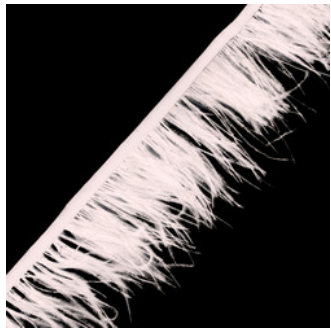

TA38R

Tira de pluma natural

Tira de pluma natural, material poliéster, color rosa, medida 11 cm.

Presentación: Paquete con 10 yardas

<https://tienda.ganon.com/Tira-de-pluma-natural>