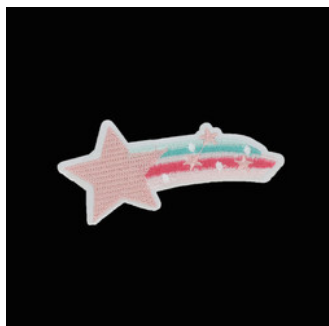

AP145

Parche bordado para planchar estrella fugaz

Parche bordado para planchar, diseño estrella fugaz, material poliéster, color multicolor, medida 4.5 x 9 cm.

Presentación: Paquete con 50 piezas

<https://tienda.ganon.com/Parche-bordado-para-planchar-estrella-fugaz>