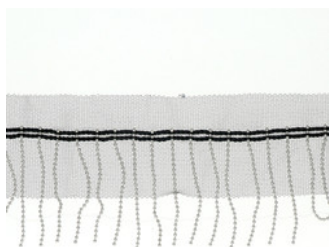

FF4

Tira con fleco de cadena bolita 50 mm

Tira con fleco de cadena de bolita, material acero y poliéster, color níquel y negro, medida de fleco 50 mm, medida de cinta 12mm, presentación paquete con 10 yardas.

Presentación: Paquete con 10 yardas

<https://tienda.ganon.com/Tira-con-fleco-de-cadena-bolita-50-mm_2>

FF40

Estoperol pirámide oro 12mm

Estoperol pirámide para clavo #4, material: plástico, color: oro, medida del Estoperol 12 mm, presentación paquete con 1000 piezas, se puede usar con el dado (FF40D)

Presentación: Paquete con 1000 piezas

<https://tienda.ganon.com/Estoperol-piramide-oro-12mm>