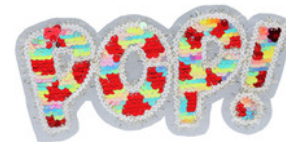

AP954

Aplicación para coser "POP!"

Aplicación para coser "POP!", material poliéster, color multicolor, medida 15 x 22 cm.

Presentación: Paquete con 25 piezas

<https://tienda.ganon.com/Aplicacin-para-coser-POP>

Todos los productos están sujetos a disponibilidad | Imágenes Ilustrativas

CDMX · Estado de México · Guadalajara · Guanajuato · Nuevo León