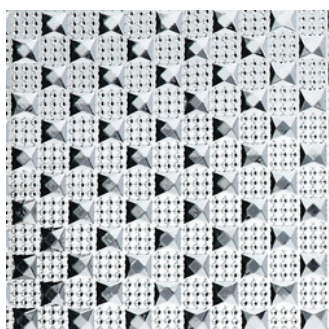

KP113

Guía imitación piedra 115 mm

Guía imitación piedra cuadros 12 líneas, material plástico, color níquel, medida 115 mm.

Presentación: Paquete con 10 yardas

<https://tienda.ganon.com/Gua-imitacin-piedra-11.5-cm_2>