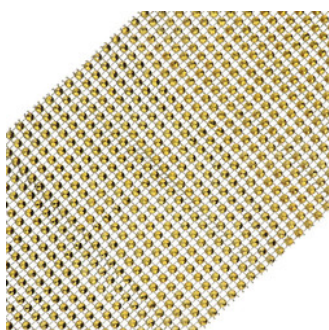

KP180

Guía imitación piedra 120 mm

Guía imitación piedra 24 líneas, material plástico, color oro, medida 120 mm.

Presentación: Paquete con 10 yardas

<https://tienda.ganon.com/Gua-imitacin-piedra-12-cm_3>