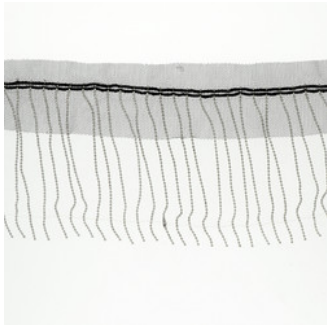

FF5

Tira con fleco de cadena bolita 100 mm

Tira con fleco de cadena de bolita, material acero y poliéster, color níquel y negro, medida de fleco 100 mm, medida de cinta 12mm, presentación paquete con 10 yardas.

Presentación: Paquete con 10 yardas

<https://tienda.ganon.com/Tira-con-fleco-de-cadena-bolita-100-mm>