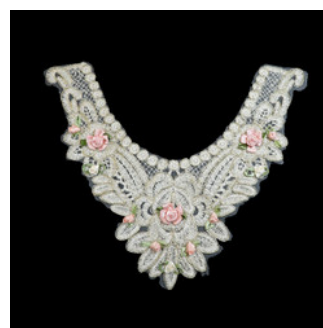

CU233

Cuello de mesh con flores bordadas 23 x 30 cm

Cuello de mesh con flores bordadas, material poliéster, color multicolor, medida 23 x 30 cm.

Presentación: Paquete con 25 piezas

<https://tienda.ganon.com/Cuello-de-mesh-con-flores-bordadas-30-x-23-cm>

Todos los productos están sujetos a disponibilidad | Imágenes Ilustrativas

CDMX · Estado de México · Guadalajara · Guanajuato · Nuevo León