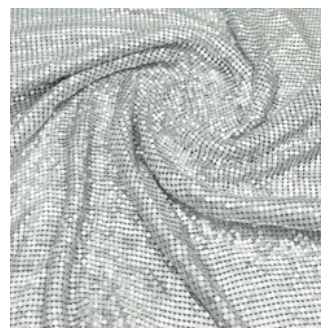

FF89

Hebilla circular con piedras 42 mm

Hebilla circular con piedras, material vidrio y zamak, color transparente y níquel, Medidas 42 mm.

Presentación: Paquete con 10 piezas

<https://tienda.ganon.com/Hebilla-circular-con-piedras-42-mm>