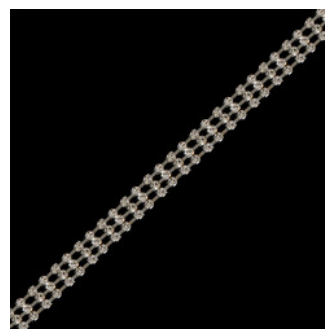

KP94

Tira con piedras 9 mm

Tira con piedras, material latón y cristal, color níquel con transparente, medida 9 mm.

Presentación: Paquete con 10 yardas

<https://tienda.ganon.com/Tira-con-pedreira-niquel-con-transparente_5>

Todos los productos están sujetos a disponibilidad | Imágenes Ilustrativas

CDMX · Estado de México · Guadalajara · Guanajuato · Nuevo León