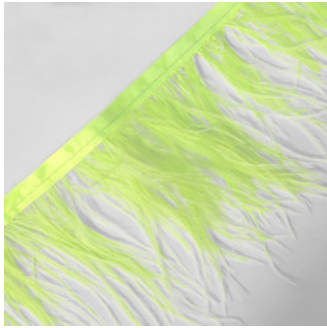

TA4331

Tira de pluma natural color amarillo fluorescente

Tira de pluma natural, material poliéster, color amarillo fluorescente, ancho de la tira 11 cm.

Presentación: Paquete con 10 yardas

<https://tienda.ganon.com/Tira-de-pluma-natural-amarillo-fluorescente>