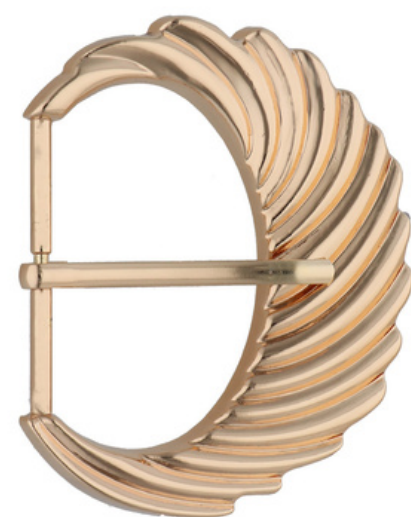

HM2210

40 mm

Paquete con 30 piezas.