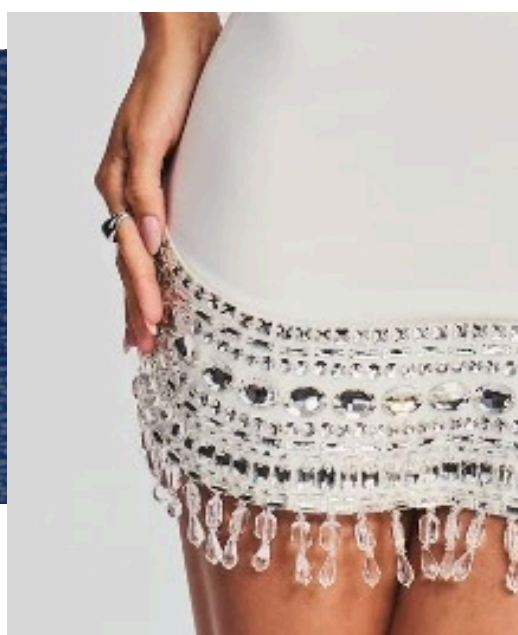

Uso sugerido: Prendas de moda, cuellos, mangas y vivos

FF175

135 cm

FF174

135 cm

Visita tienda.ganon.com

TIRA CON FLECOS

Material: Poliéster y plástico

Presentación: Paquete con 10 yardas

Uso sugerido: Cinta decorativa para prendas de dama, se cose sobre la prenda con pespunta a mano o máquina

FF170

Medida: 40 mm

Color: Negro

FF171

Medida: 40 mm

Color: Transparente y Blanco