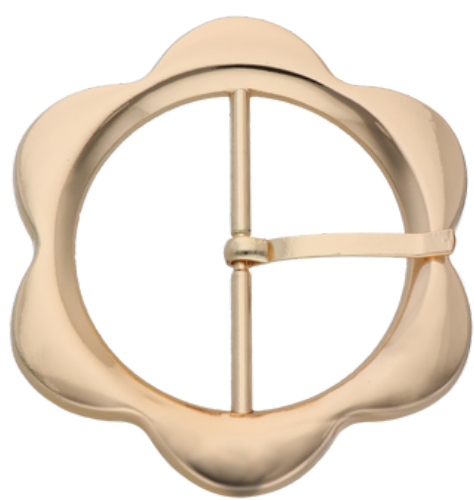

Presentación: Paquete con 10 yardas

Uso sugerido: Cinta decorativa para prendas de dama, se cose sobre la prenda con pespunta a mano o máquina

FF170

Medida: 40 mm

Color: Negro

FF171

Medida: 40 mm

Color: Transparente y Blanco

Paquete con 100 piezas.

HM211N

15mm

Paquete con 100 piezas.

HM2170

40 mm

Paquete con 50 piezas.

Visita tienda.ganon.com

HM2190
38 mm
Paquete con 60 piezas.

HM2130
50 mm
Paquete con 30 piezas.

HM2300
Zamak y vidrio
25 mm

HM2220
Zamak
45 mm

HM2050
Zamak
31 mm

HH1000
Zamak y vidrio
12 mm

Paquete con 25 piezas. Paquete con 60 piezas. Paquete con 100 piezas.